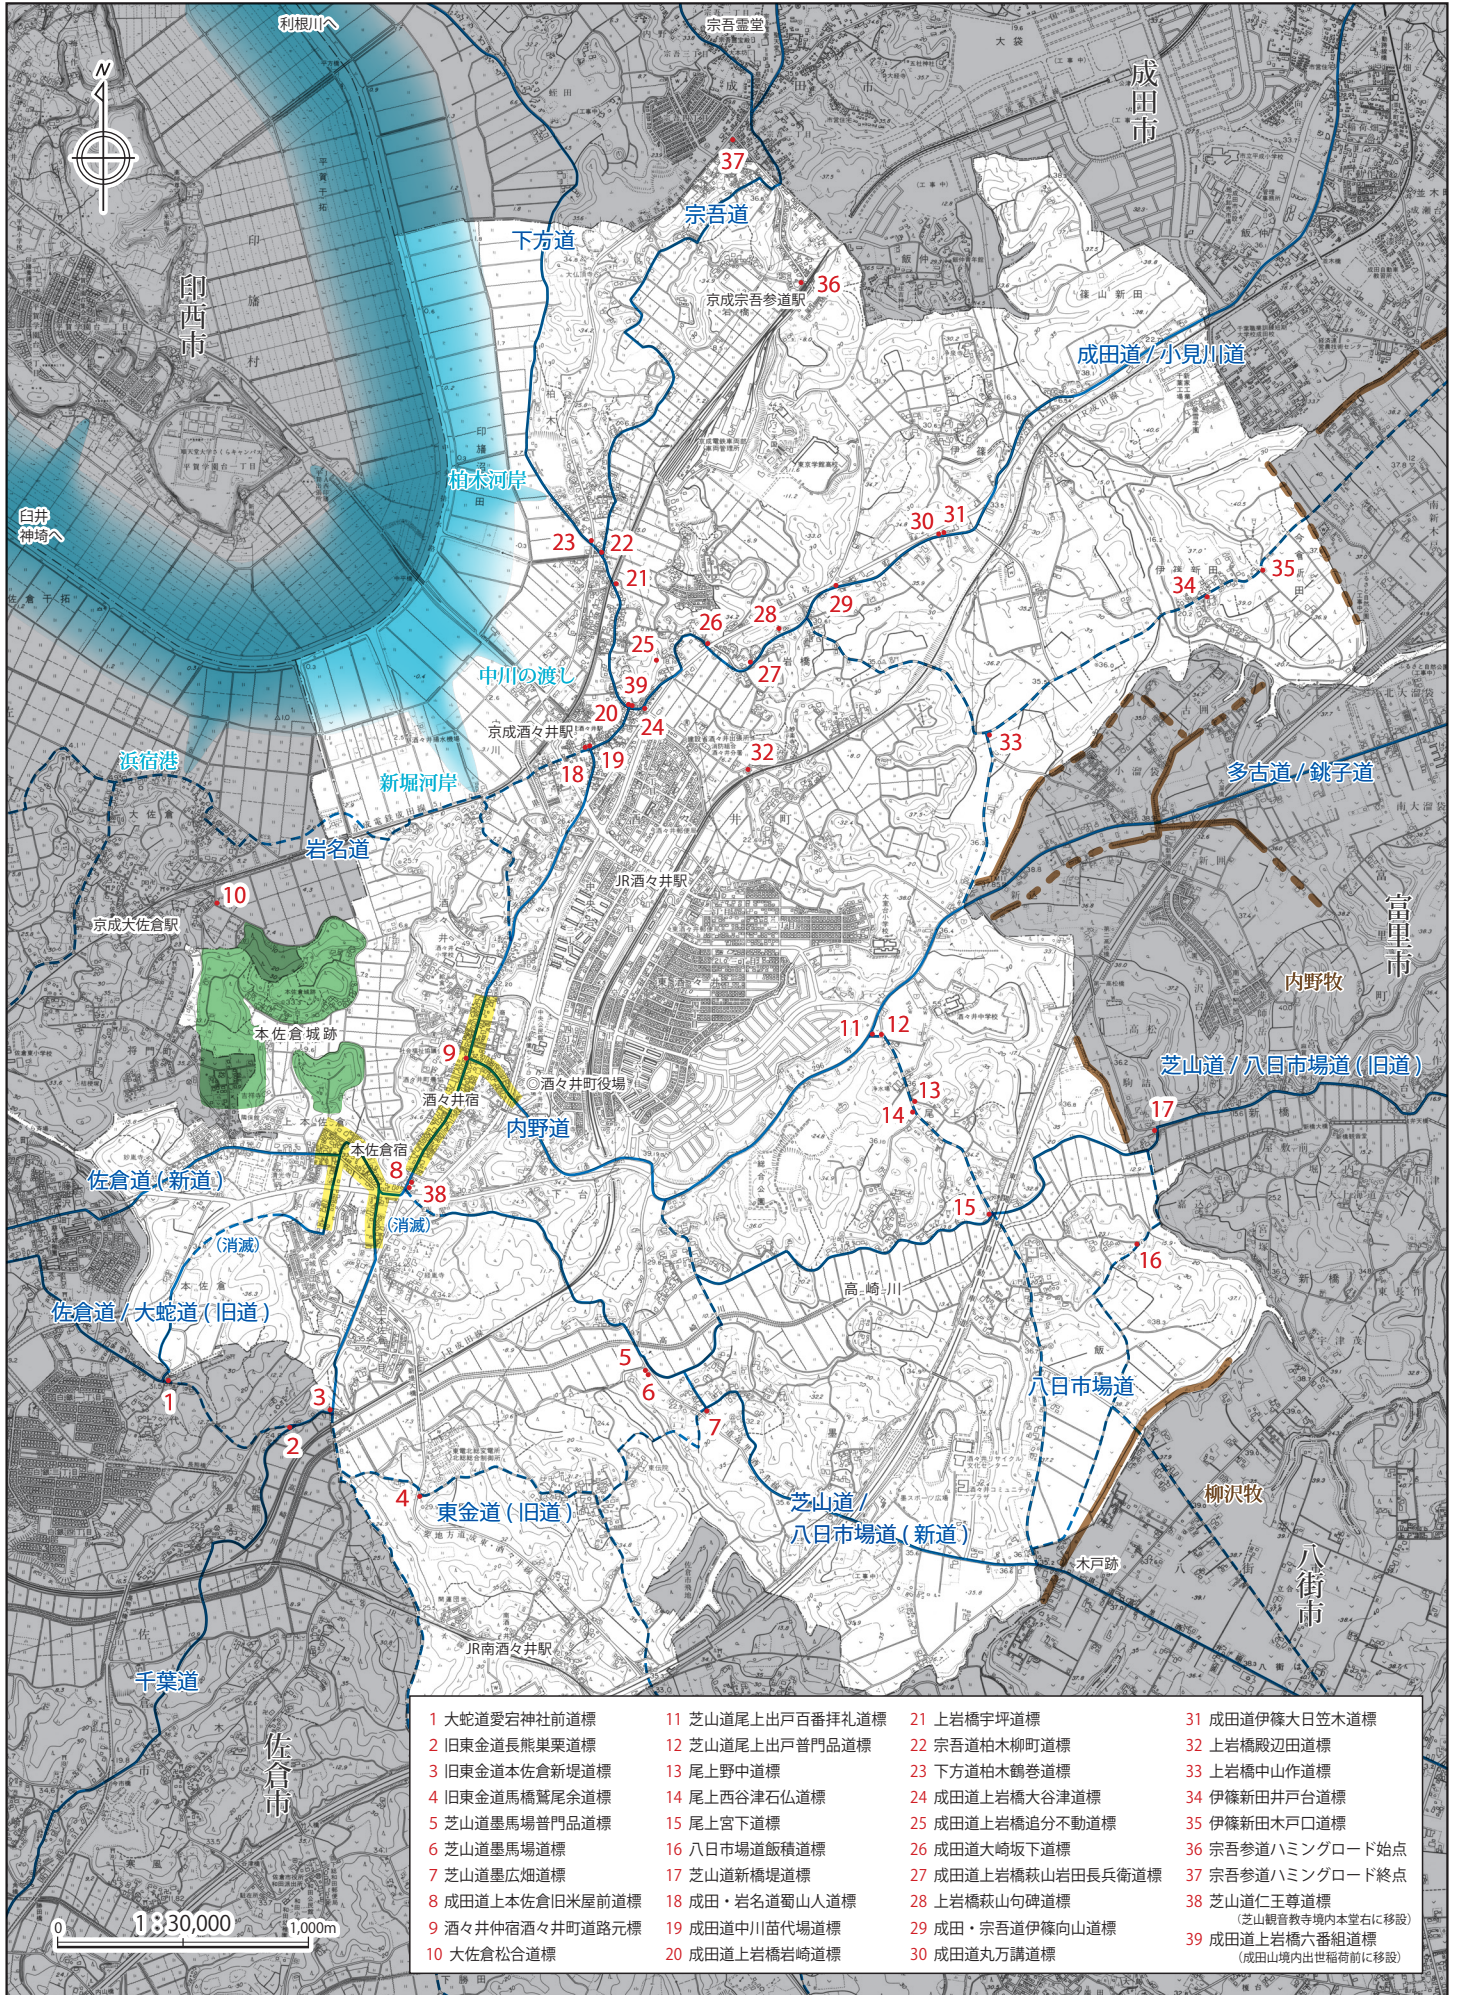

# 酒々井町の街道・道標図

- |                 |                  |                    |                  |
|-----------------|------------------|--------------------|------------------|
| 1 大蛇道愛宕神社前道標    | 11 芝山道尾上出戸百番拜礼道標 | 21 上岩橋宇坪道標         | 31 成田道伊篠大日笠木道標   |
| 2 旧東金道長熊渠栗道標    | 12 芝山道尾上出戸普門品道標  | 22 宗吾道柏木柳町道標       | 32 上岩橋殿辺田道標      |
| 3 旧東金道本佐倉新堤道標   | 13 尾上野中道標        | 23 下方道柏木鶴巻道標       | 33 上岩橋中山作道標      |
| 4 旧東金道馬橋鷺尾余道標   | 14 尾上西谷津石仏道標     | 24 成田道上岩橋大谷津道標     | 34 伊篠新田井戸台道標     |
| 5 芝山道墨馬場普門品道標   | 15 尾上宮下道標        | 25 成田道上岩橋追分不動道標    | 35 伊篠新田木戸口道標     |
| 6 芝山道墨馬場道標      | 16 八日市場道飯積道標     | 26 成田道大崎坂下道標       | 36 宗吾参道ハミングロード始点 |
| 7 芝山道墨広畑道標      | 17 芝山道新橋堤道標      | 27 成田道上岩橋萩山岩田長兵衛道標 | 37 宗吾参道ハミングロード終点 |
| 8 成田道上本佐倉旧木屋前道標 | 18 成田・岩名道蜀山人道標   | 28 上岩橋萩山句碑道標       | 38 芝山道仁王尊道標      |
| 9 酒々井仲宿酒々井町道路元標 | 19 成田道中川苗代場道標    | 29 成田・宗吾道伊篠向山道標    | (芝山観音教寺境内本堂右に移設) |
| 10 大佐倉合道標       | 20 成田道上岩橋岩崎道標    | 30 成田道丸万講道標        | 39 成田道上岩橋六番組道標   |
|                 |                  |                    | (成田山境内出世稲荷前に移設)  |