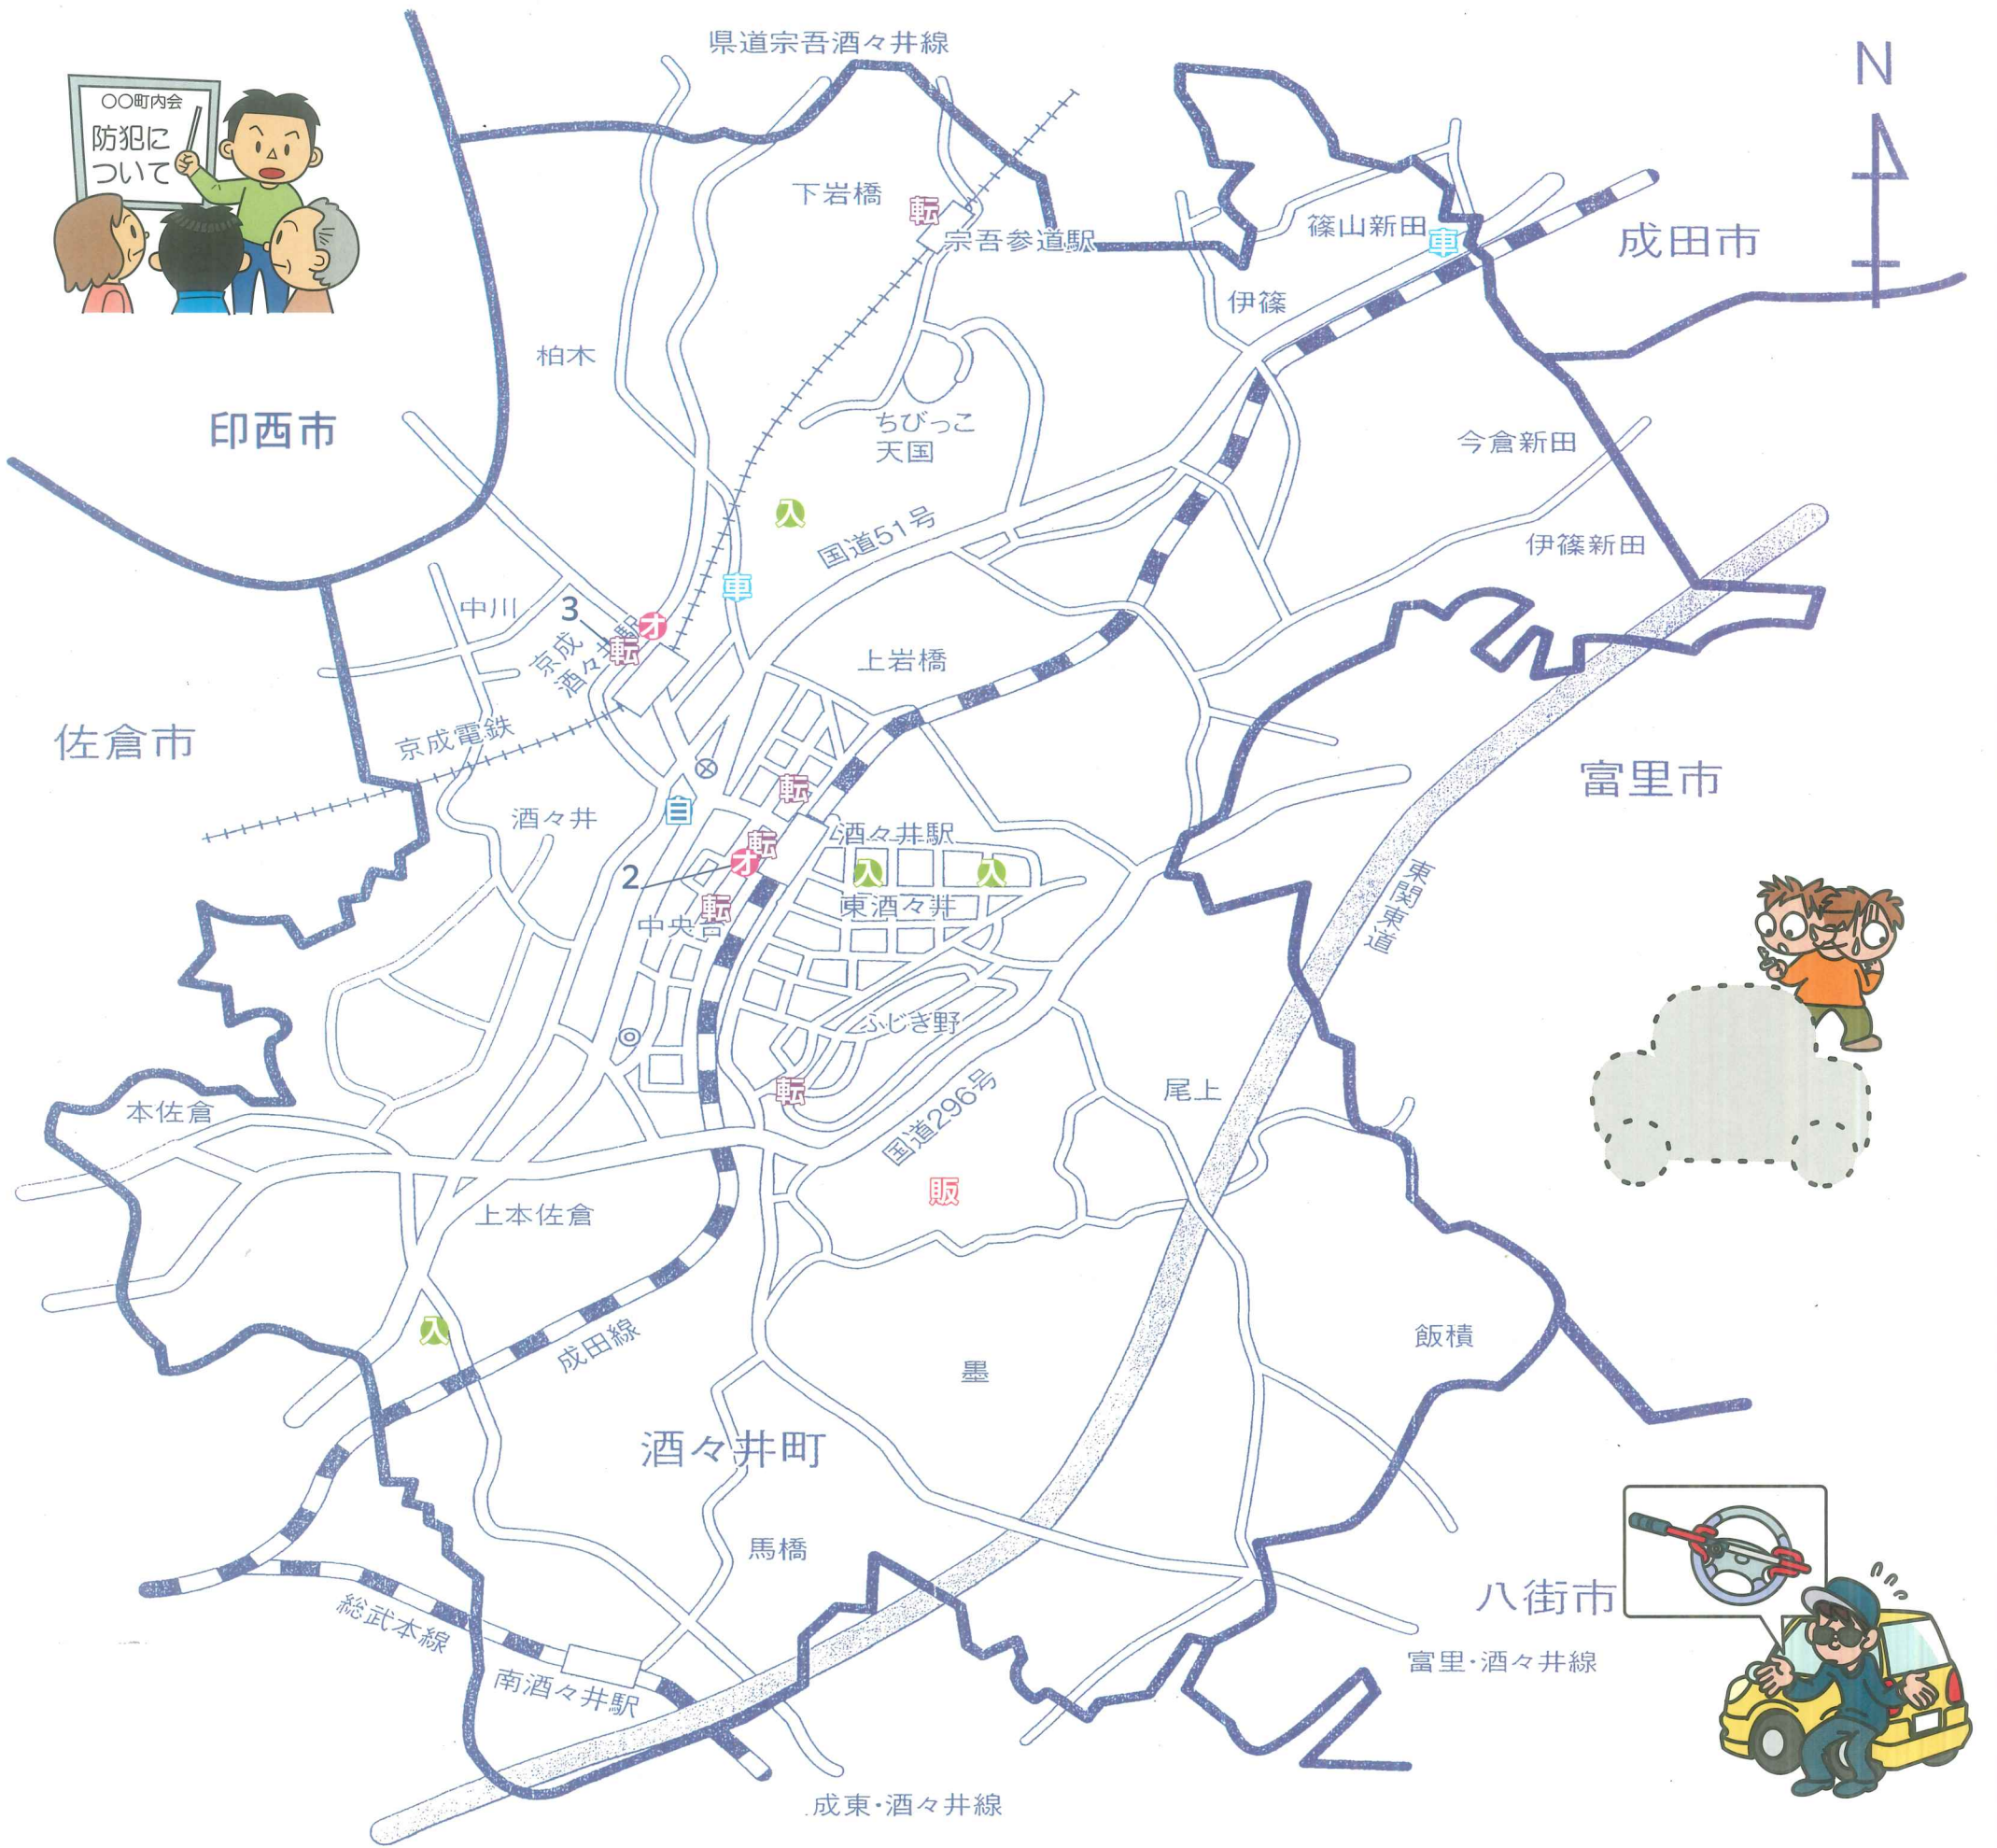

令和7年

10・11・12月中の

あなたのまわりで発生した

自転車盗・侵入盗等です。

お知らせ

国際電話番号による特殊詐欺が急増中！！

+1や+44などから始まる番号、例えば  
 +1312345678 +44698765432  
 このような表示の電話には出ないかけ直さないよう、ご注意ください。  
 海外との電話が不安な方は、発信・着信を無償で停止できます。今すぐお申し込みを！！

固定電話が対象です。そのほかにも一定の条件がありますので、詳しくは申込みの際に確認ください。

お申し込み・お問い合わせはこちらから  
 国際電話不取扱受付センター  
 電話番号 0120-210-364 (通話料無料)  
 取扱時間 オペレータ案内 平日午前9時から午後5時まで  
 自動音声案内 平日、土日祝24時間

10・11・12月中の発生件数

犯罪事件	10月	11月	12月
自転車盗	4件	3件	1件
自動車盗	0件	0件	1件
オートバイ盗	0件	2件	1件
車上ねらい	1件	1件	0件
自販機ねらい	0件	1件	0件
侵入盗	2件	0件	2件

佐倉警察署管内防犯組合連合会・佐倉警察署