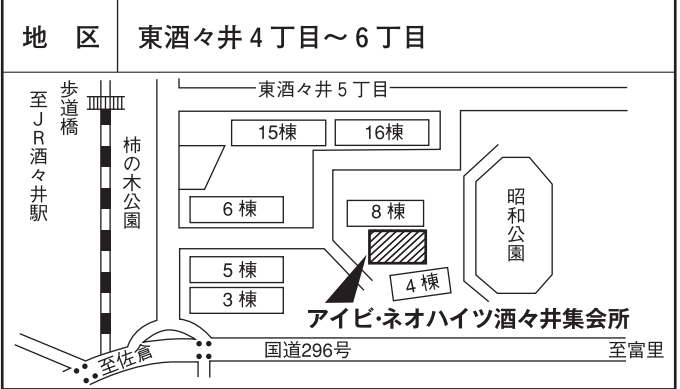

各投票所案内図

第1投票区 投票所 酒々井小学校体育館

第5投票区 投票所 中央公民館講堂

第2投票区 投票所 大崎自治会館

第6投票区 投票所 アイビ・ネオハイツ酒々井集会所

第3投票区 投票所 酒々井コミュニティプラザ

第7投票区 投票所 隣保館会議室

第4投票区 投票所 大室台小学校

第8投票区 投票所 馬橋青年館

※第6投票所は、駐車場がありませんので、車の利用はご遠慮ください。