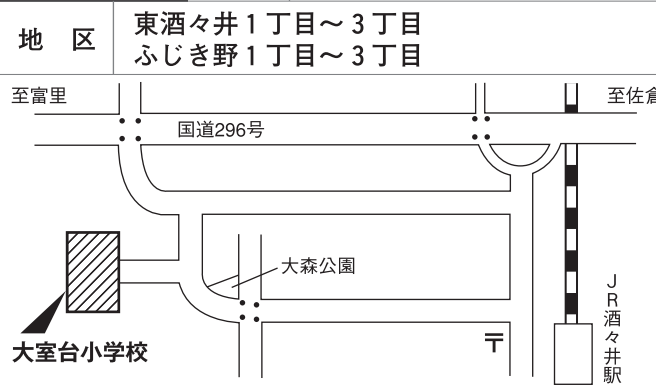

各投票所案内図

第1投票区 投票所 酒々井小学校体育館

第5投票区 投票所 中央公民館講堂

第2投票区 投票所 大崎自治会館

第6投票区 投票所 アイビ・ネオハイツ酒々井集会所

第3投票区 投票所 酒々井コミュニティプラザ

第7投票区 投票所 隣保館会議室

第4投票区 投票所 大室台小学校

第8投票区 投票所 馬橋青年館

※第6投票所は、駐車場がありませんので、車の利用はご遠慮ください。