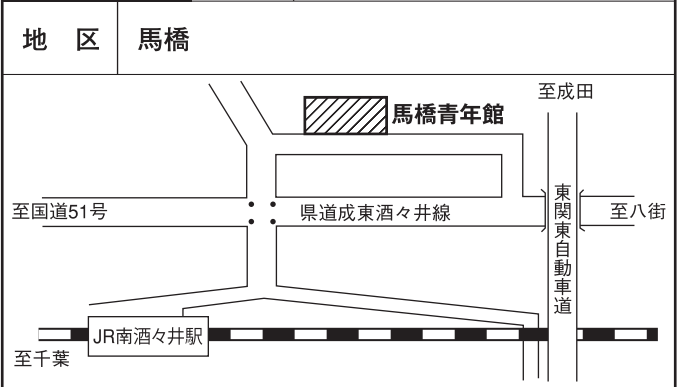

各投票所案内図

第1投票区 投票所 酒々井小学校体育館

第5投票区 投票所 中央公民館講堂

第2投票区 投票所 大崎自治会館

第6投票区 投票所 アイビ・ネオハイツ酒々井集会所

第3投票区 投票所 酒々井コミュニティプラザ

第7投票区 投票所 隣保館会議室

第4投票区 投票所 大室台小学校

第8投票区 投票所 馬橋青年館

※第6投票所は、駐車場がありませんので、車の利用はご遠慮ください。