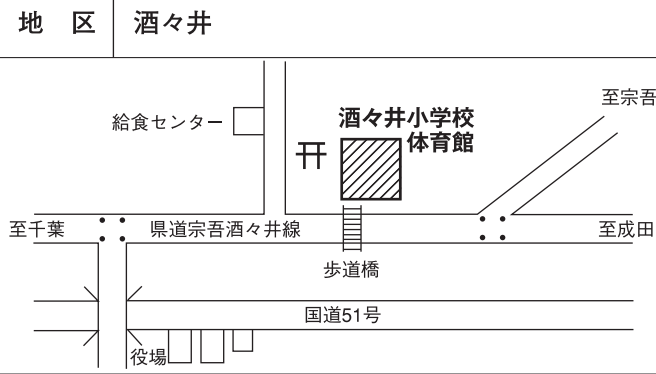

各投票所案内図

第1投票区 投票所 酒々井小学校体育館

第5投票区 投票所 中央公民館講堂

第2投票区 投票所 大崎自治会館

第6投票区 投票所 アイビ・ネオハイツ酒々井集会所

第3投票区 投票所 酒々井コミュニティプラザ

第7投票区 投票所 隣保館会議室

第4投票区 投票所 大室台小学校