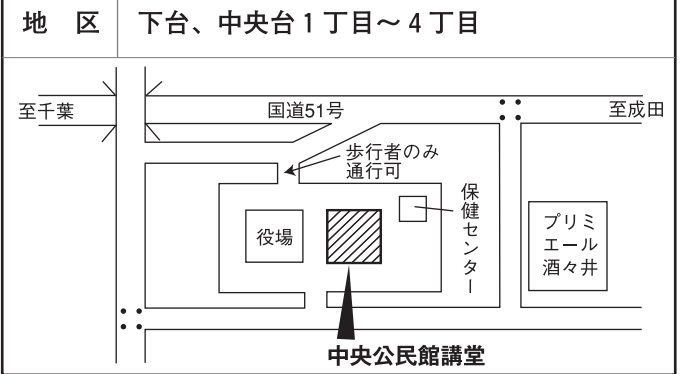

各投票所案内図

第1投票区 投票所 酒々井小学校体育館

第5投票区 投票所 中央公民館講堂

第2投票区 投票所 大崎自治会館

第6投票区 投票所 アイビ・ネオハイツ酒々井集会所

第3投票区 投票所 酒々井コミュニティプラザ

第7投票区 投票所 隣保館会議室

第4投票区 投票所 大室台小学校

第8投票区 投票所 馬橋青年館

※第6投票所は、駐車場がありませんので、車の利用はご遠慮ください。