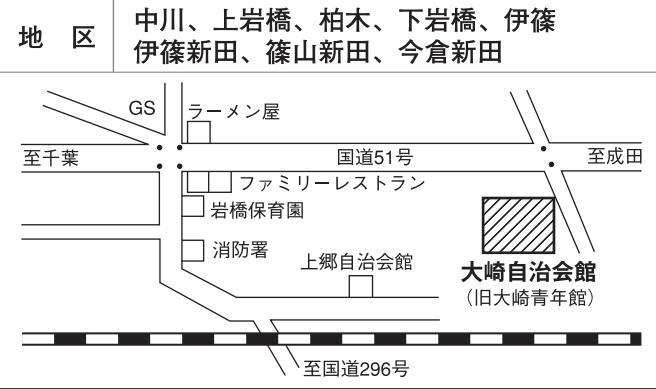

各投票所案内図

第1投票区 投票所 酒々井小学校体育館

第5投票区 投票所 中央公民館講堂

第2投票区 投票所 大崎自治会館

第6投票区 投票所 アイビ・ネオハイツ酒々井集会所

第3投票区 投票所 酒々井コミュニティプラザ

第7投票区 投票所 隣保館会議室

第4投票区 投票所 大室台小学校

第8投票区 投票所 馬橋青年館

※第6投票所は、駐車場がありませんので、車の利用はご遠慮ください。