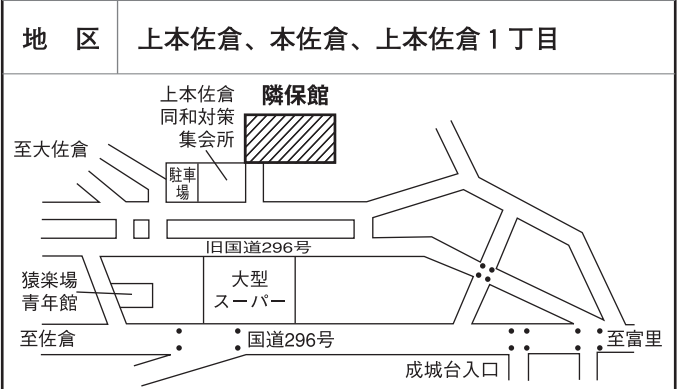

各投票所案内図

第1投票区 投票所 酒々井小学校体育館

第5投票区 投票所 中央公民館講堂

第2投票区 投票所 大崎自治会館

第6投票区 投票所 アイビ・ネオハイツ酒々井集会所

第3投票区 投票所 酒々井コミュニティプラザ

第7投票区 投票所 隣保館会議室

第4投票区 投票所 大室台小学校

第8投票区 投票所 馬橋青年館

※第6投票所は、駐車場がありませんので、車の利用はご遠慮ください。