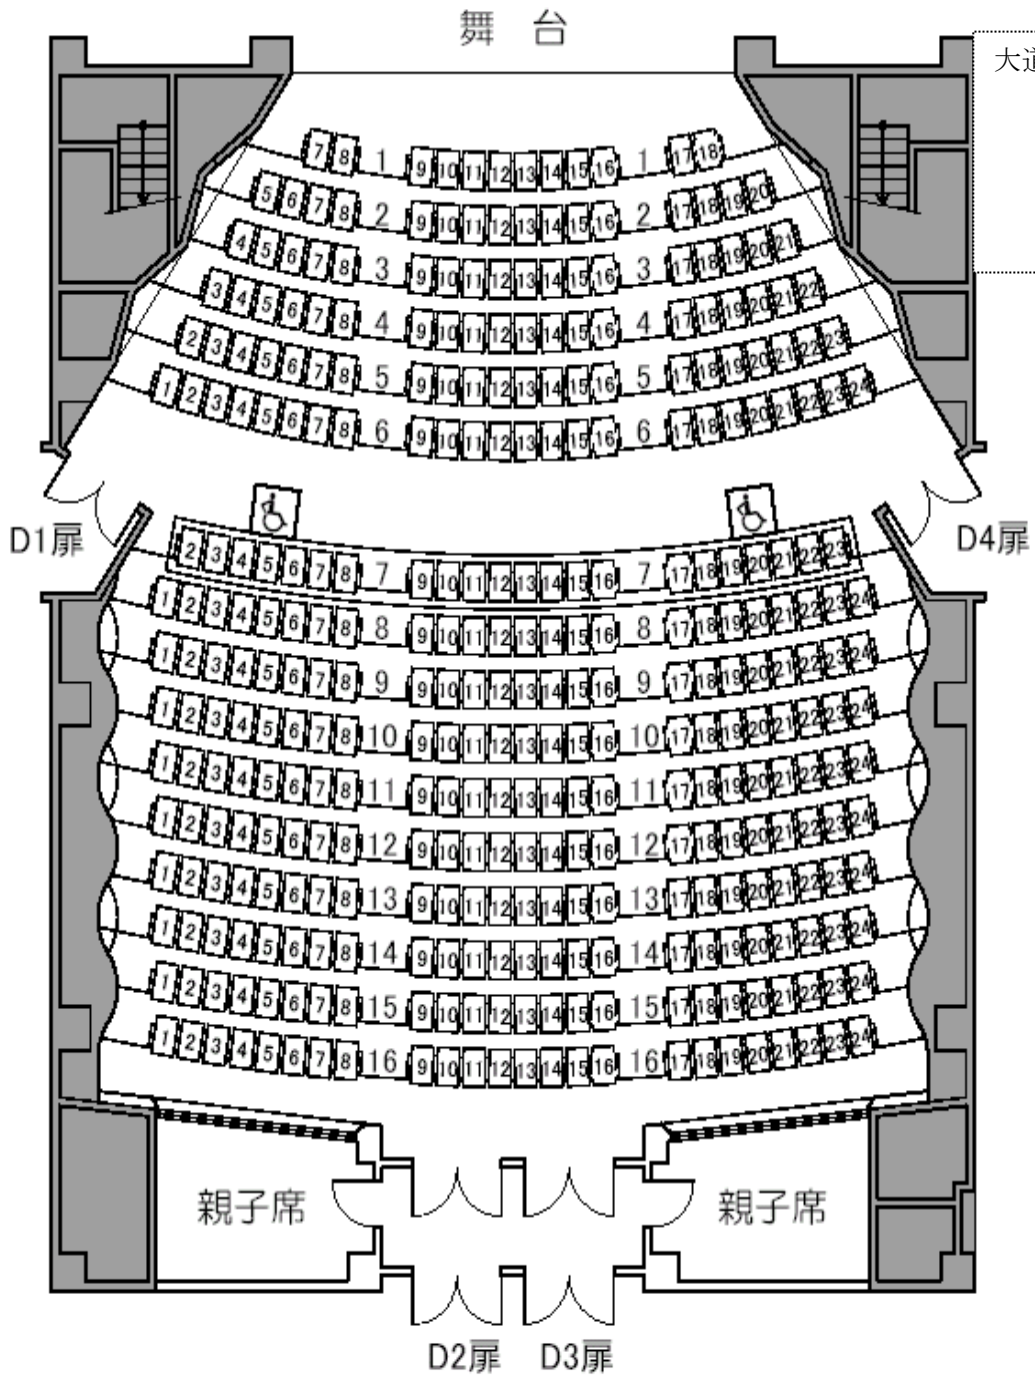

プリミエール酒々井 座席表

収容人数 350人

楽屋事務室

楽屋
洋
楽屋
和

トイレ

ホワイエ

会議室