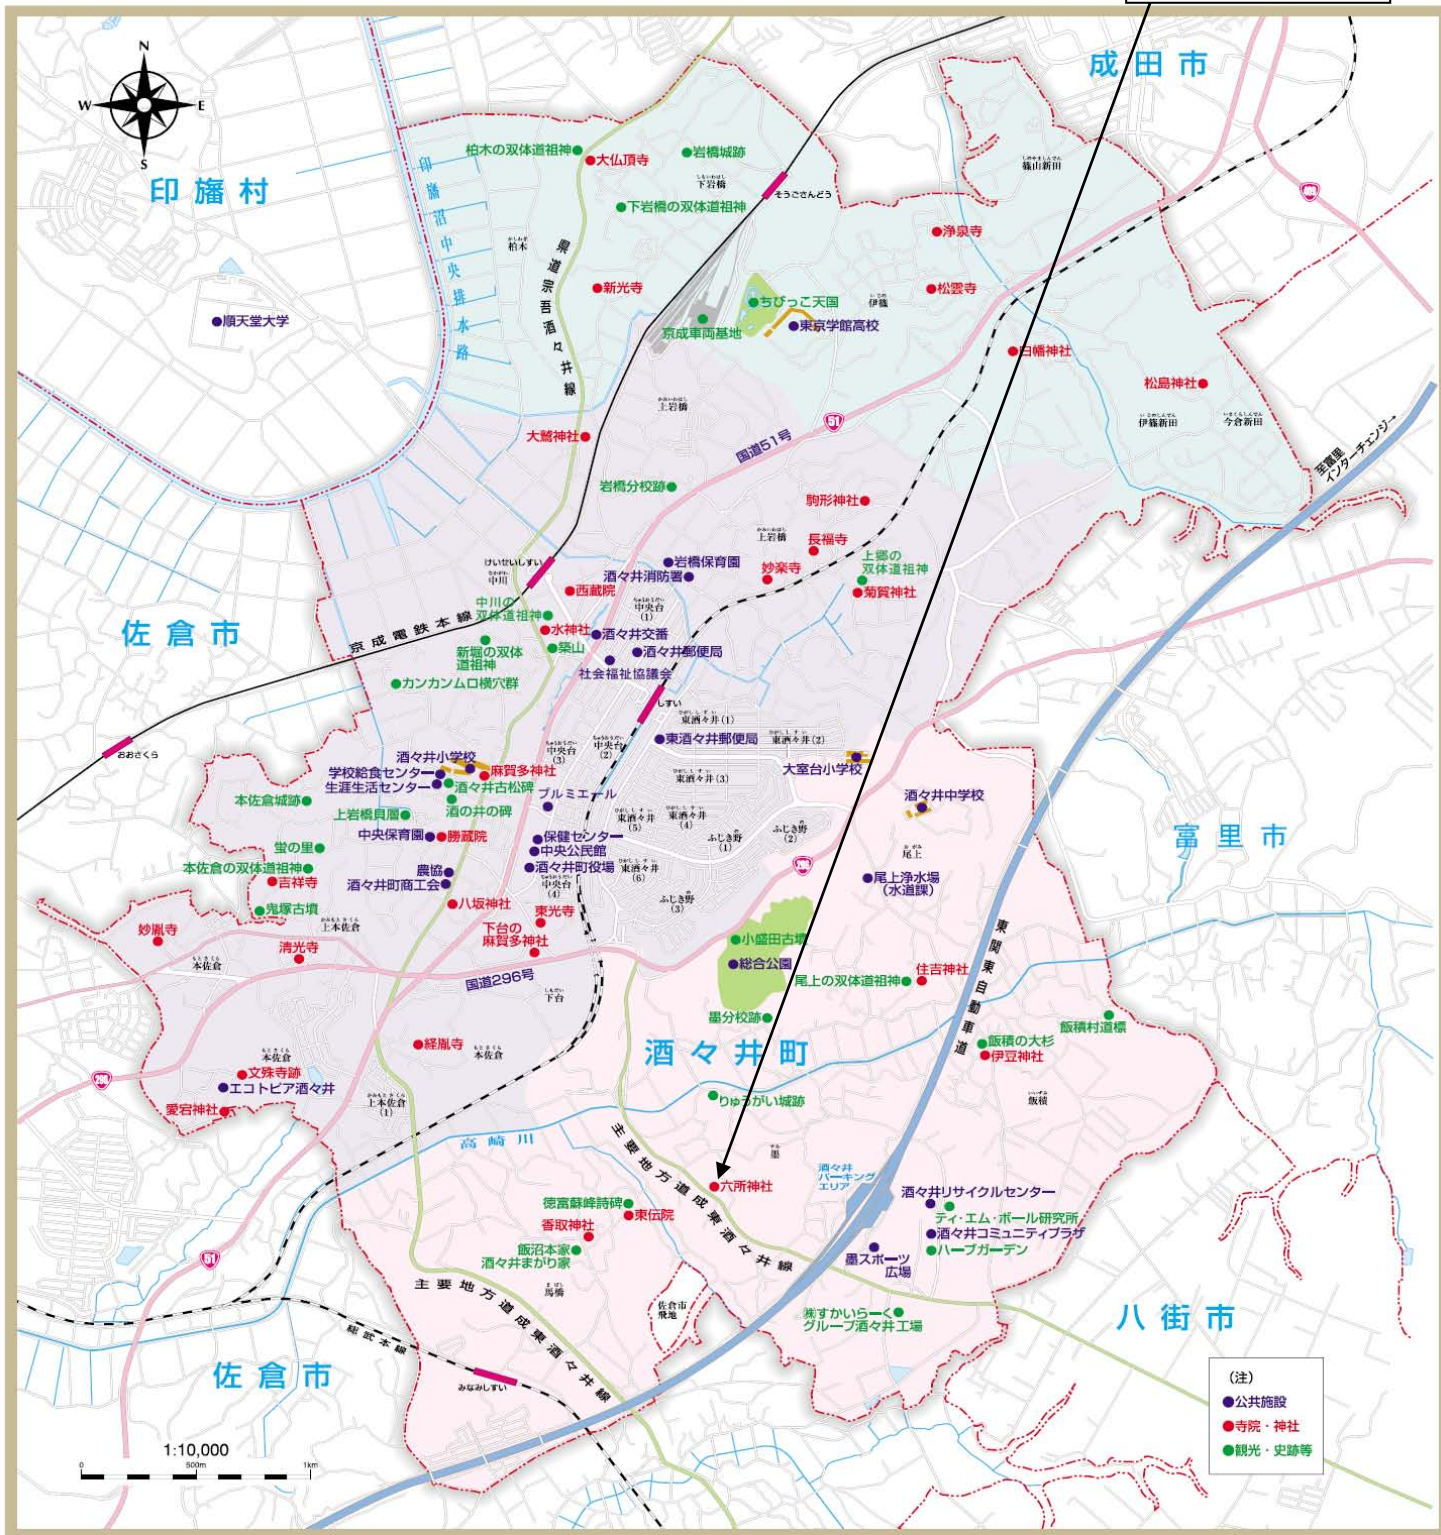

しすいガイドマップ

SHISUI GUIDE MAP

墨の獅子舞
六所神社

(注)
● 公共施設
● 寺院・神社
● 観光・史跡等