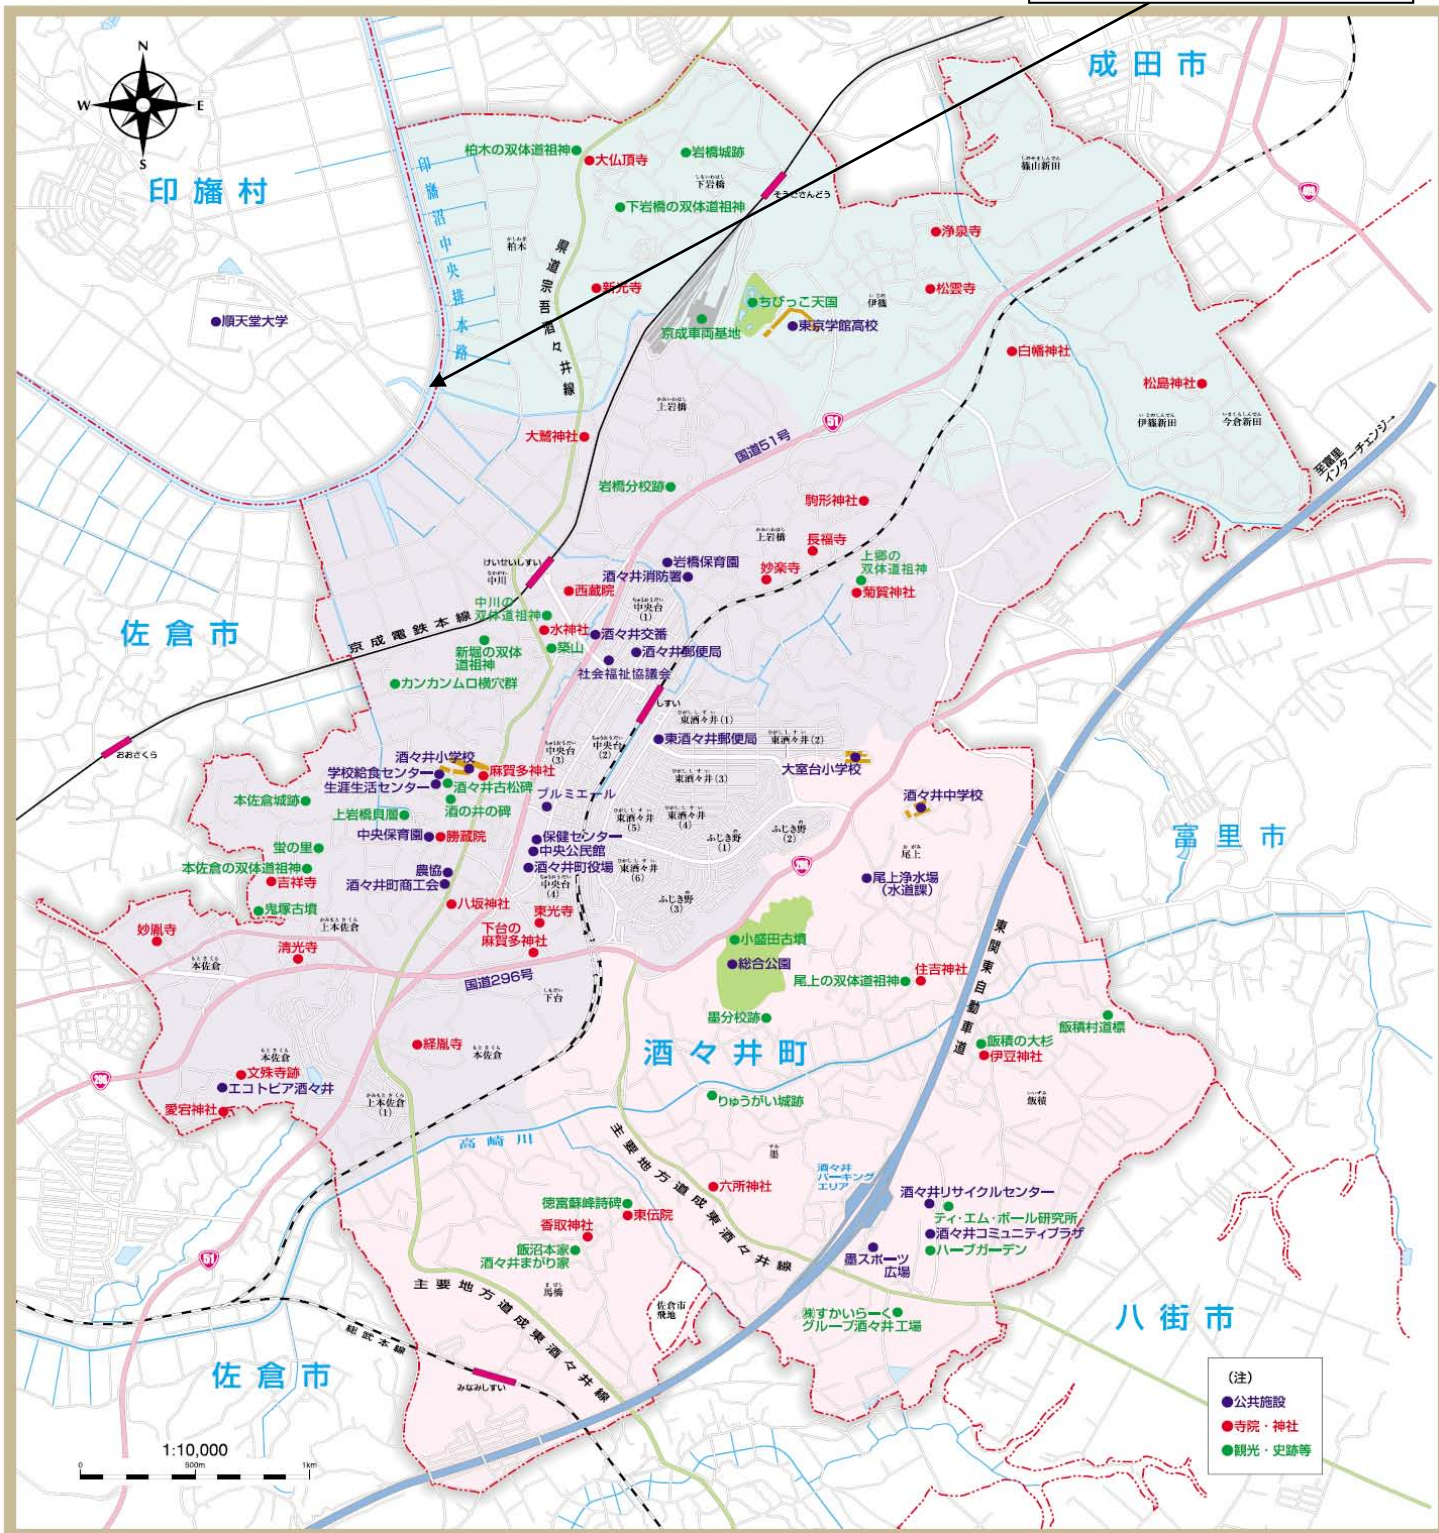

しすいガイドマップ

SHISUI GUIDE MAP

印旛沼中央排水路

(注)
● 公共施設
● 寺院・神社
● 観光・史跡等