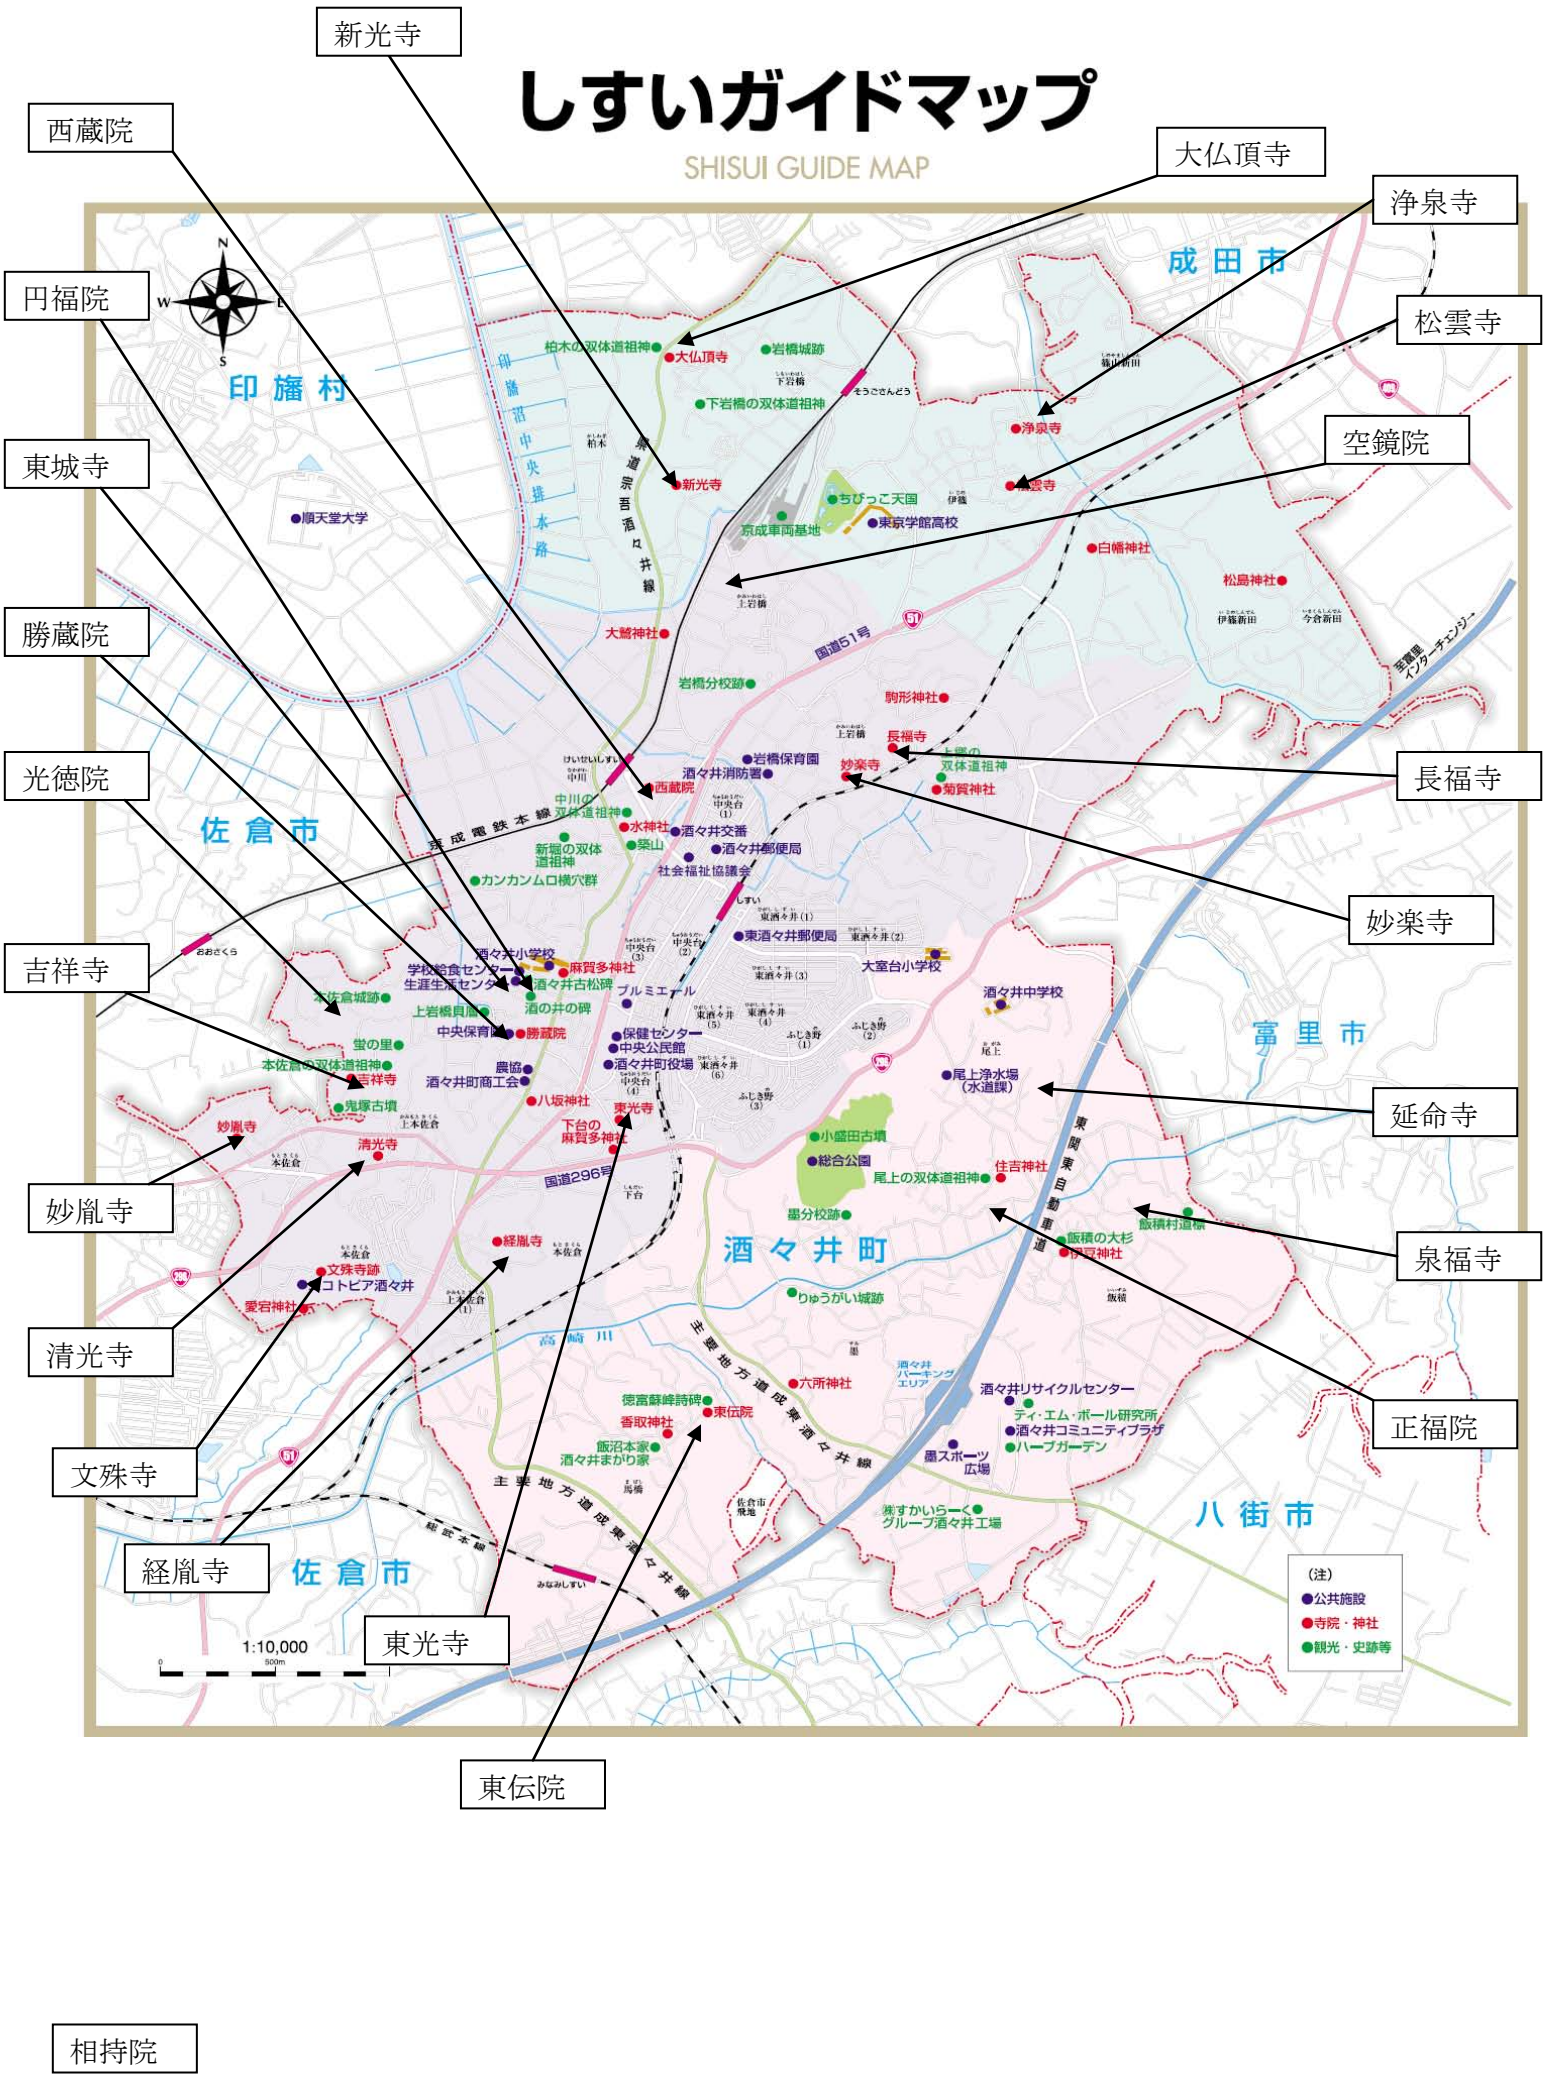

# しすいガイドマップ

SHISUI GUIDE MAP

新光寺

西蔵院

大仏頂寺

浄泉寺

円福院

印旛村

成田市

松雲寺

東城寺

空鏡院

勝蔵院

光徳院

長福寺

吉祥寺

佐倉市

妙楽寺

妙胤寺

延命寺

清光寺

泉福寺

文殊寺

正福院

経胤寺

佐倉市

東光寺

酒々井町

富里市

八街市

東伝院

(注)  
●公共施設  
●寺院・神社  
●観光・史跡等