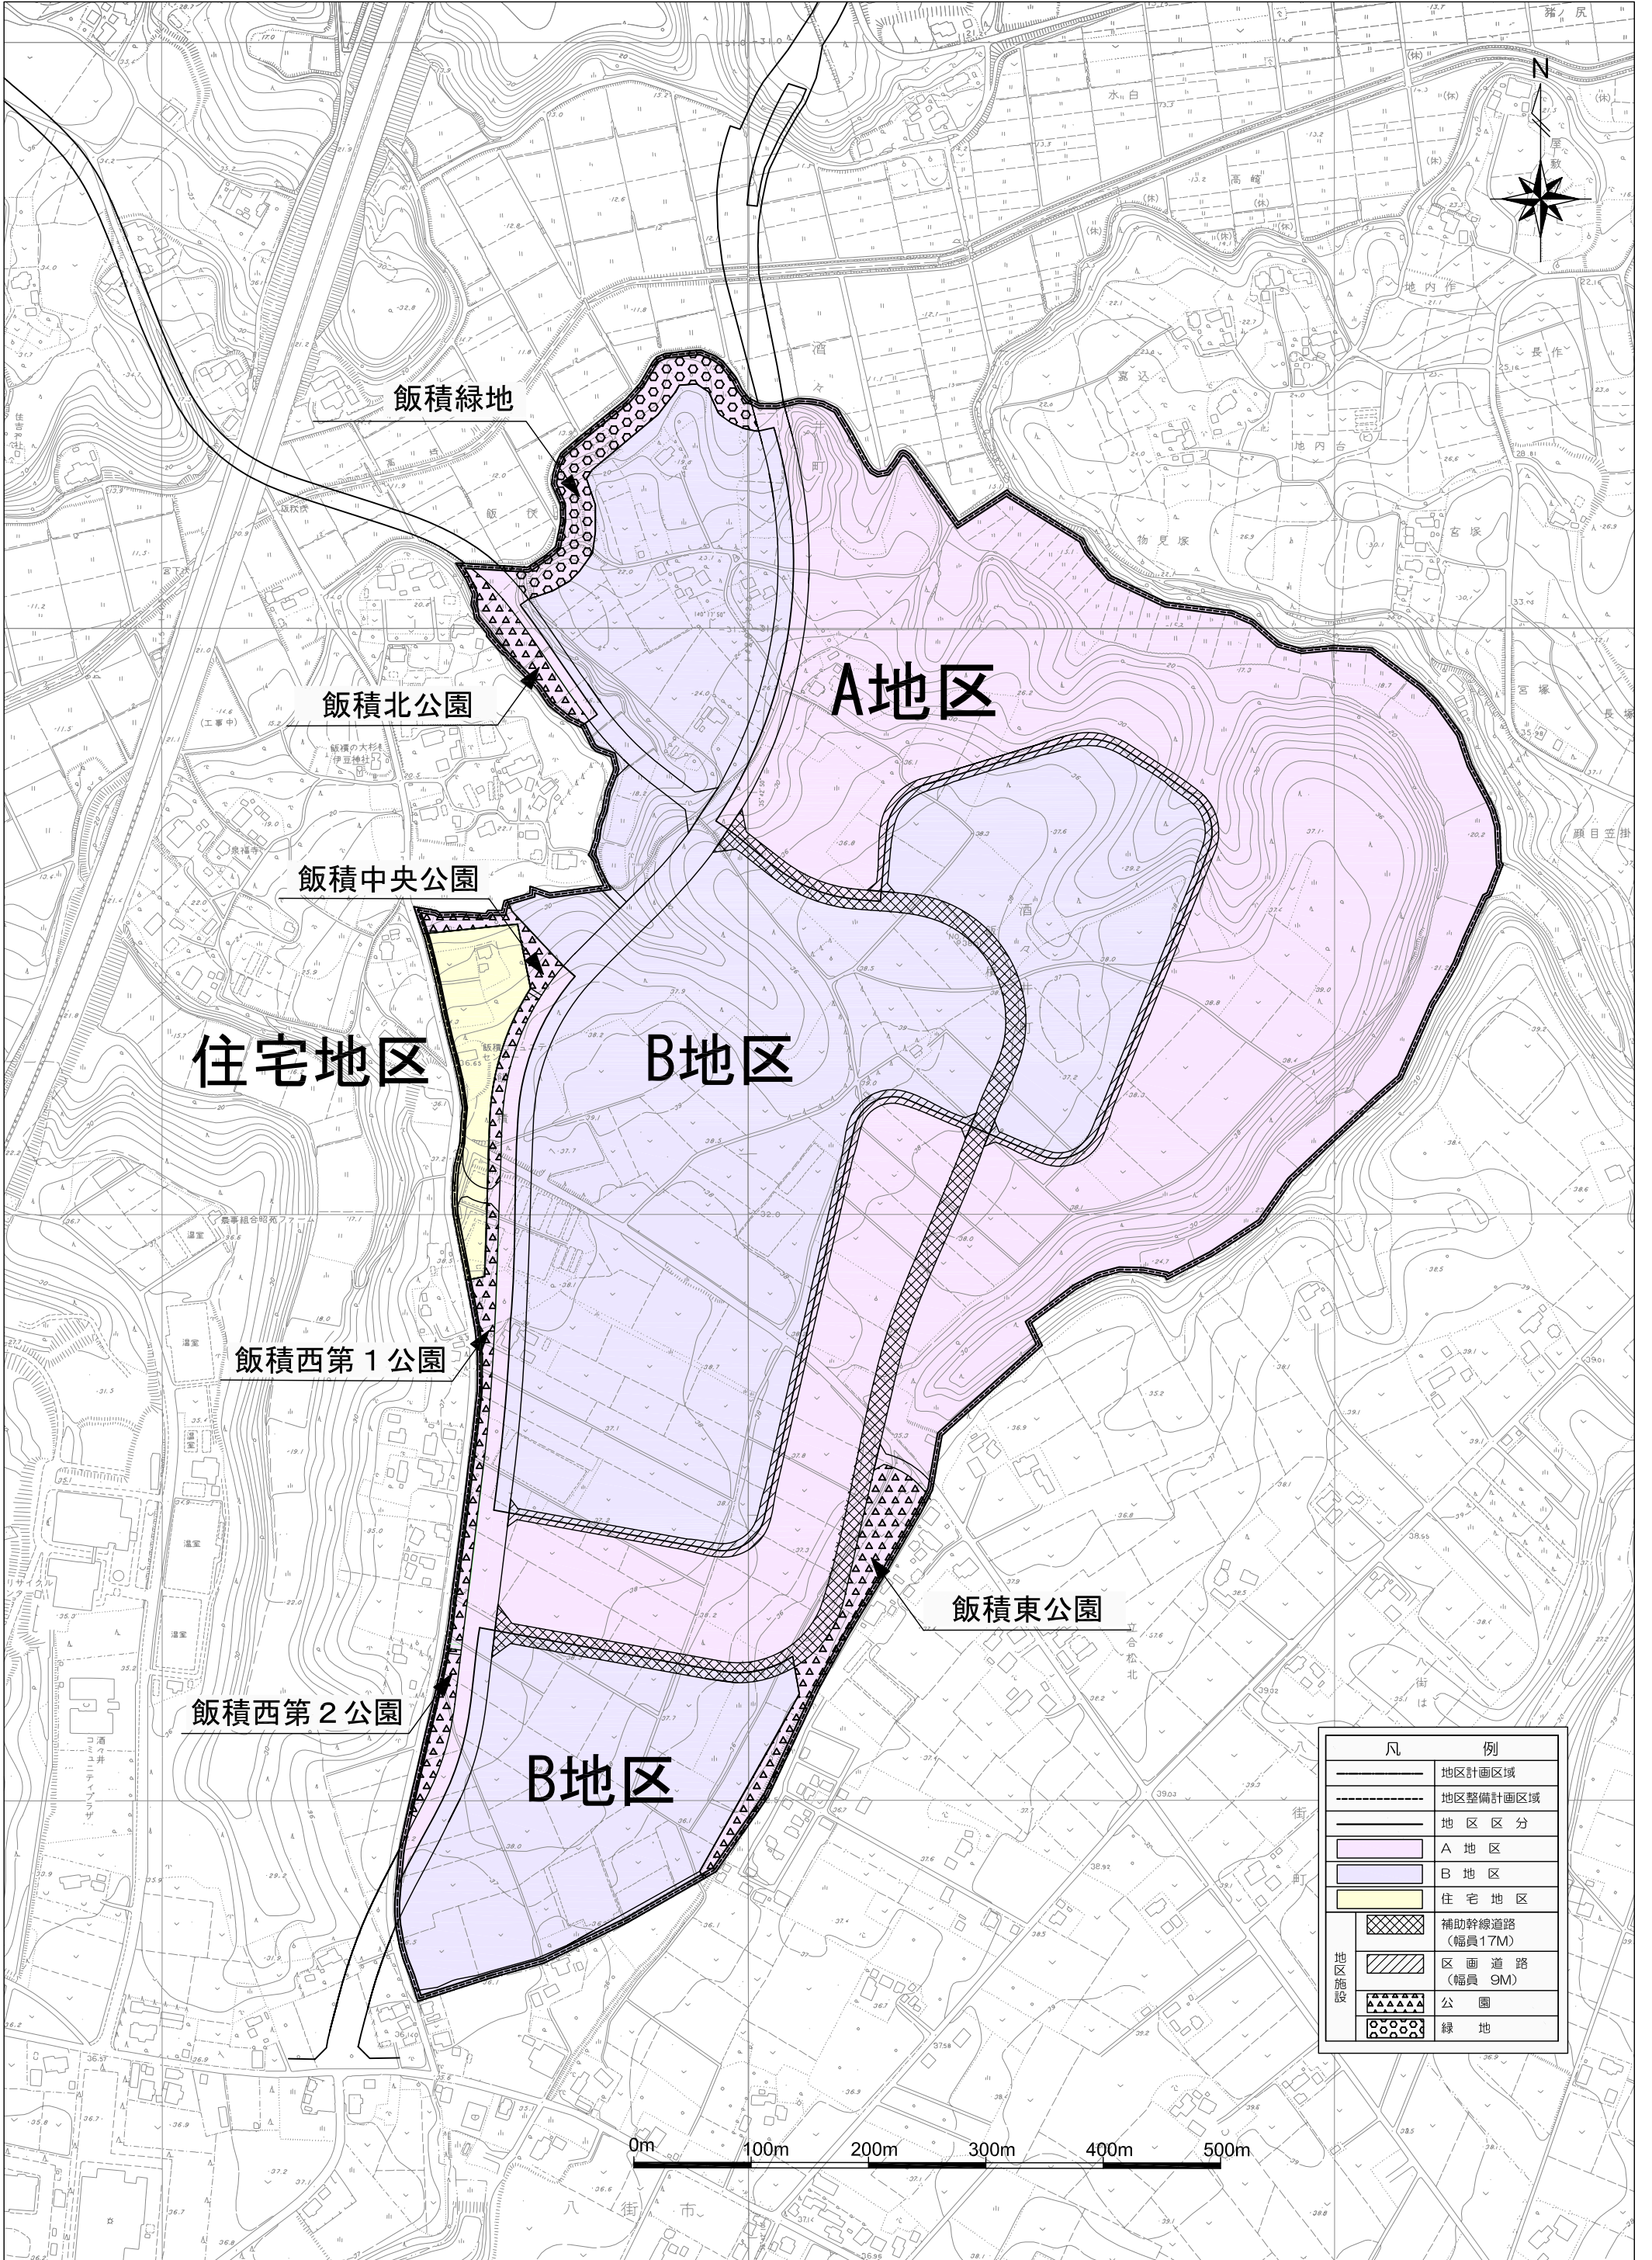

地区整備計画図

飯積緑地

飯積北公園

飯積中央公園

住宅地区

飯積西第1公園

飯積西第2公園

A地区

B地区

B地区

飯積東公園

凡 例	
	地区計画区域
	地区整備計画区域
	地区区分
	A地区
	B地区
	住宅地区
	補助幹線道路 (幅員17M)
	区画道路 (幅員9M)
	公園
	緑地

0m 100m 200m 300m 400m 500m